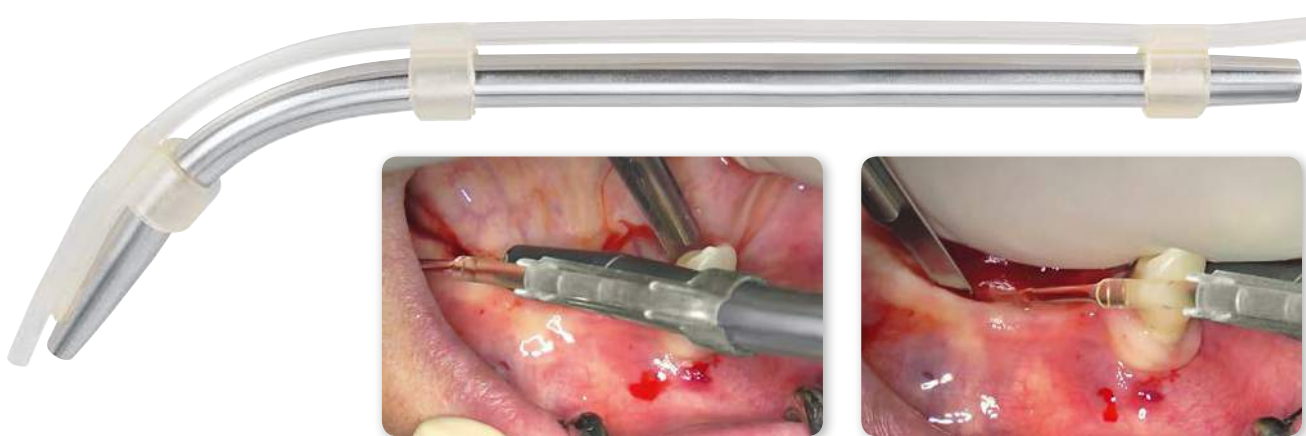

Clips für Spülschlauch

Clips für Spülschlauch

Ein großes und immer wiederkehrendes Problem bei allen zahnärztlichen Behandlungen und Operationen ist das geringe Platzangebot im Mund des Patienten. Oft ist es nötig Spülen und Absaugen in einem zu kombinieren. Hierfür wurde ein neues Clipsystem entwickelt, welches hervorragend auf unsere Saugansätze passt.

So kann der Spülschlauch direkt am Absauger befestigt werden, was ein schnelles und präzises Arbeiten erlaubt.

Absaugen und Spülen in einem Schritt war noch nie so einfach! **Die Kunststoffclips sind wiederverwendbar und für die Dampfsterilisation geeignet.**

Clips zur Fixierung des Spülschlauchs am Absauger

Abbildung	Artikelbeschreibung	Bestellmenge
	19.649.05 Set bestehend aus einem Führungsclip sowie zwei Stabilisierungsclips	1 Set
	19.649.06 Stabilisierungsclip	1 Stück
	19.649.07 Führungsclip	1 Stück

Passende chirurgische Absauger, gebogen mit Schlitz gegen Festsaugen

	19.649.15 Ø 1,5 mm	1 Stück
	19.649.30 Ø 3,0 mm	1 Stück
	19.649.50 Ø 5,0 mm	1 Stück

AESTHETIC IS THE RESULT