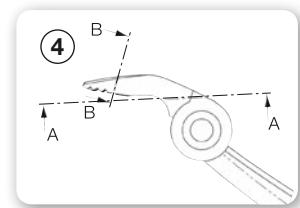

Die verjüngte Außenkontur erlaubt tiefes Greifen auch subgingival.

Abbildung		Artikelbeschreibung	Bestellmenge
	4.3. | 3.4.	10.685.07 # 7 obere Prämolaren und Eckzähne	1 Stück
	4.3. | 3.4.	10.685.13 # 13 untere Prämolaren und Eckzähne	1 Stück
	5. | 5.	10.685.22 # 22 untere Molaren	1 Stück
	2.1. | 1.2.	10.685.29 # 29 obere Schneidezähne	1 Stück
	2.1. | 1.2.	10.685.33 # 33 untere Schneidezähne	1 Stück
	5.4.3. | 3.4.5.	10.685.51 # 51 obere Molaren, Prämolaren und Eckzähne	1 Stück
	5. | 5.	10.685.52 # 52 obere Molaren	1 Stück